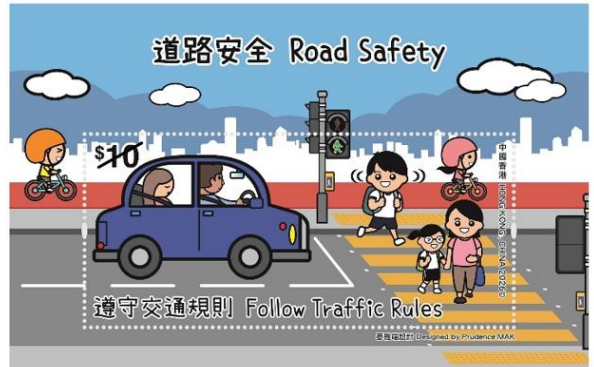

二零二六年五月號(第十期)
5月12日出版

電話 Tel.: 2785 5711
傳真 Fax.: 2191 9296
香港郵政總局郵政信箱11968號
P.O. Box 11968
General Post Office, Hong Kong

特別郵票—「道路安全」

發行日期：二〇二六年五月二十八日

郵票(一套四款面值：2.40元、4.20元、5.70元及5.80元)

10元郵票小型張

套摺(封面)

套摺(內頁)