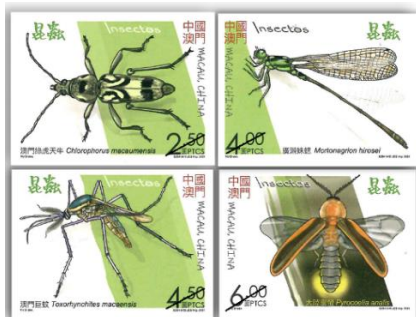

# 集邮网络

其他邮品一览:

澳门邮电:

武术健身

邮票一套四枚 (MA684)  
\$20.00

邮票小型张 (MA685)  
\$20.00

昆虫

邮票一套四枚 (MA686)  
\$20.00