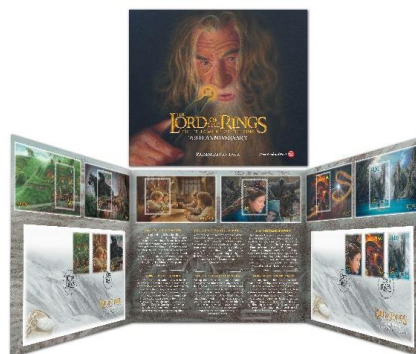

## 集邮网络

第十四届全国运动会已于二〇二一年九月十五日至二十七日在陕西省举行。为纪念这项体育盛事，中国邮政发行纪念邮票，内容分别为射击及赛艇两个项目。两枚平行四边形邮票以连票设计呈现，细节展示了主办当地的特色。

**中国邮政：**

中华人民共和国第十四届运动会

套折 (CH198)

\$40.00

二〇二一年适逢电影《魔戒首部曲：魔戒现身》上映 20 周年，新西兰邮政发行了一套六枚邮票和邮票小型张，以志纪念，当中展示电影重要情节的画作由获奖无数的艺术家 Sacha Lees 原创。

**新西兰邮政：**

2021 年《魔戒首部曲：魔戒现身》上映 20 周年

一套六张邮票小型张 (NZ328)

\$110.00

套折 (NZ329)

\$240.00

一套两个已盖销首日封连邮票 (NZ330)

\$110.00