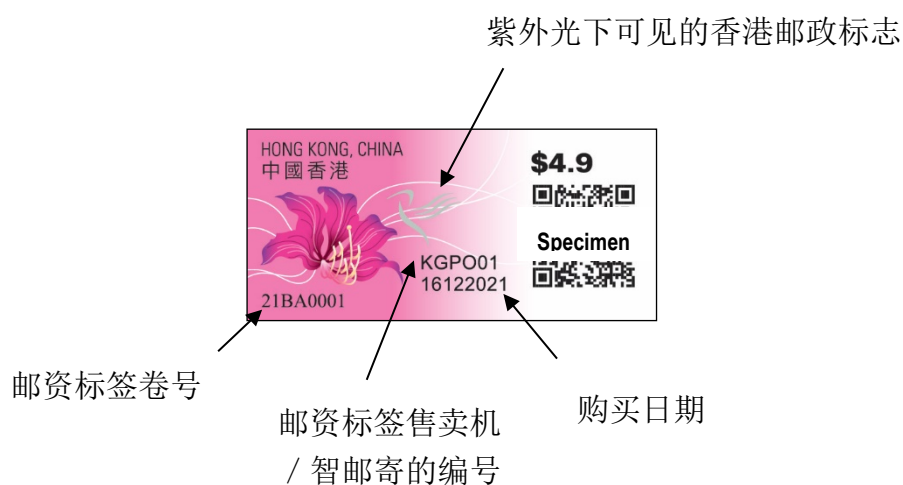

新设计的邮资标签

新设计的邮资标签(Pos 9B)将由二〇二一年十二月二十三日起取代现时的邮资标签。新标签以香港特别行政区的市花洋紫荆为主题，由郑嘉伟先生设计，并由澳洲邮政以数码印刷技术印制。

除了颜色鲜明的图案，新邮资标签一如现时的设计，会预先印上“中国香港 HONG KONG, CHINA”字样，八位数的邮资标签卷号，以及紫外光下可见的香港邮政标志。处理贴有新设计邮资标签(Pos 9B)的邮件时，所有运作程序均维持不变。

新邮资标签样式如下：

新邮资标签样式（只供参考）