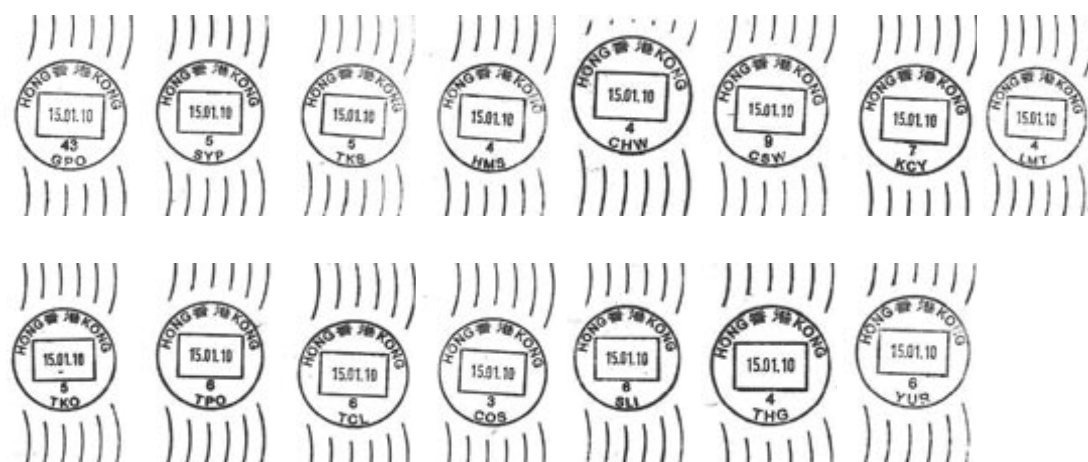

## 在櫃位郵政局採用滾筒日戳

為使表面凹凸不平的郵件上的蓋印更清晰完整，現於二〇一〇年五月十二日和五月二十六日，分兩階段把滾筒日戳的使用擴展至下述櫃位局：

日期：二〇一〇年五月十二日

郵政局	編號	郵政局	編號
香港仔郵政局	ABD 5	荃灣郵政局	TSW 12
筲箕灣郵政局	SKN 6	葵芳郵政局	KWF 6
七姊妹郵政局	TTM 7	安定郵政局	OTG 4
灣仔郵政局	WCH 7	沙田中央郵政局	SCL 9
深水埗郵政局	SSP 7	元朗郵政局	YLG 9
大角咀郵政局	TKT 5	馬鞍山郵政局	MOS 7
東九龍郵政局	KEA 6		

以上郵政局的新滾筒日戳印樣，請參閱下圖。

日期：二〇一〇年五月二十六日

郵政局	編號	郵政局	編號
郵政總局	GPO 43	將軍澳郵政局	TKO 5
西營盤郵政局	SYP 5	大埔郵政局	TPO 6
太古城郵政局	TKS 5	屯門中央郵政局	TCL 6
興民街郵政局	HMS 4	沙田第一城郵政局	COS 3
柴灣郵政局	CHW 4	石籬郵政局	SLI 6
長沙灣郵政局	CSW 9	大興郵政局	THG 4
九龍城郵政局	KCY 7	楊屋道郵政局	YUR 6
藍田郵政局	LMT 4		

以上郵政局的新滾筒日戳印樣，請參閱下圖。

滾筒日戳只可用以蓋銷貼在普通或掛號郵包上的郵票。