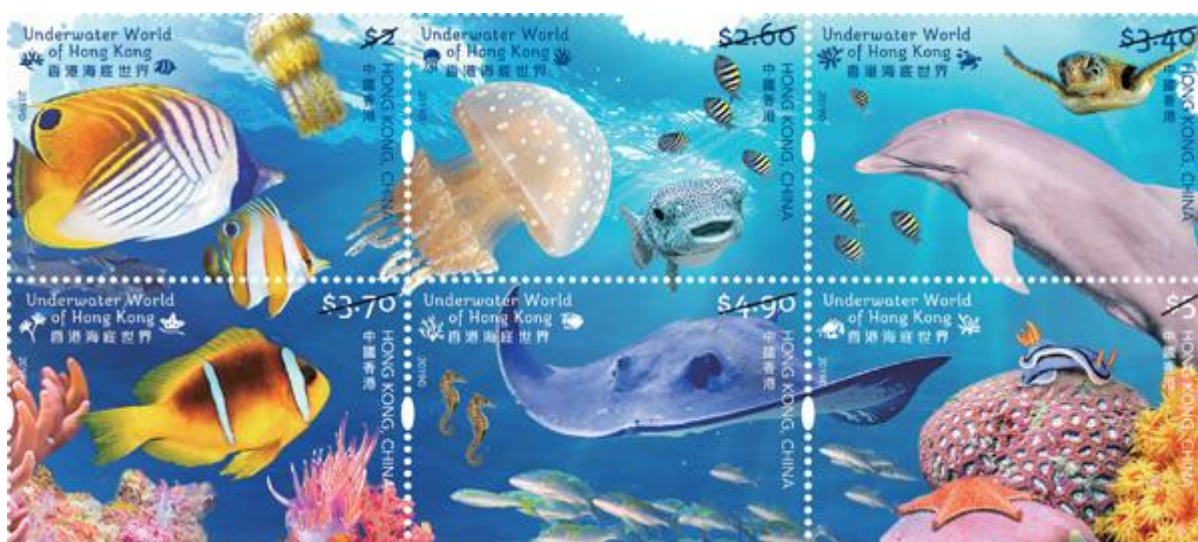

## 郵票發行及截止訂購日期

發行的郵品	發行日期	截止訂購日期
香港海底世界	二〇一九年七月十六日	二〇一九年四月二日

香港的地理位置和氣候提供不同生物棲息及互動的多元海洋生態環境，孕育多樣性的海洋生物。一套六枚郵票展現香港美麗的海底世界，藉此提高大眾對海洋保育的關注，希望大家共同保護這些珍貴的海底生物。小全張更附有魚型郵票齒孔，與其魚型設計互相呼應，增加趣味。香港郵政更首次發行六款一版四枚郵票的小版票，別具收藏意義。

郵票

小全張

小版票

## 郵票印刷詳情

郵票面積:	45 毫米 x 30 毫米
小全張面積:	200 毫米 x 115 毫米
小版票面積:	120 毫米 x 90 毫米
首日封面面積:	265 毫米 x 190 毫米

註：各圖像只供參考，郵品設計或會更改。